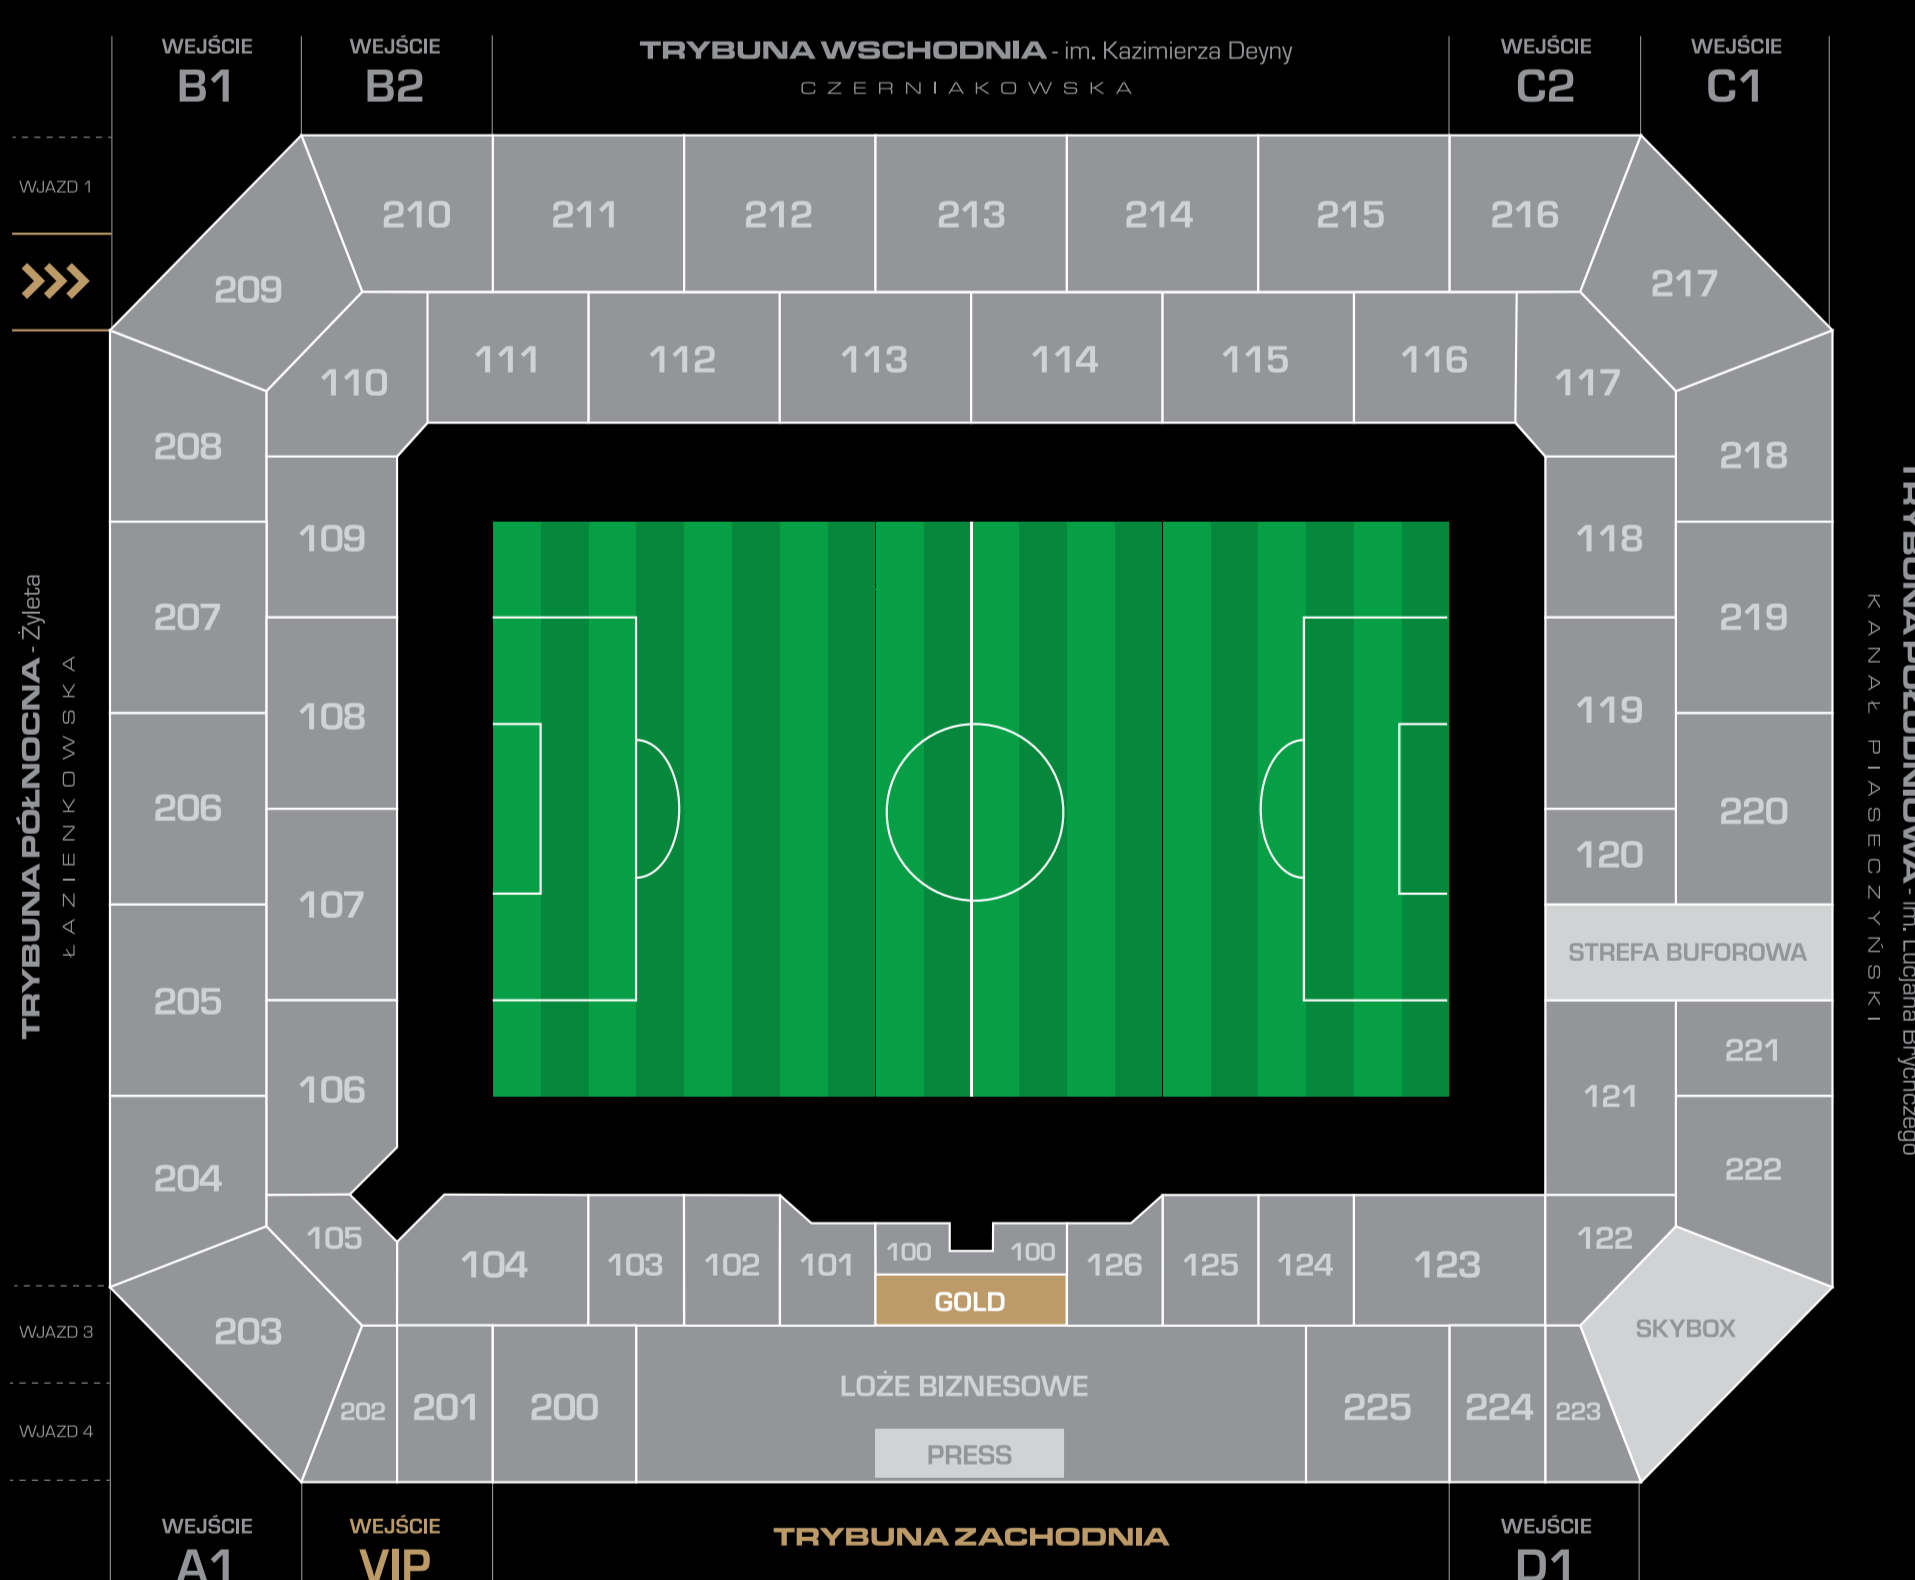

STREFA  
**GOLD**

LEGIA WARSZAWA

**STREFA GOLD** to zamknięta, prestiżowa przestrzeń stadionu licząca 152 miejsca, usytuowana w centralnym punkcie Trybuny Zachodniej.

Komfortowe miejsca Gold na trybunie o najwyższym standardzie (sektor 100 GOLD) oraz dodatkowe, stałe miejsca siedzące przy stolikach w eleganckiej sali Gold wewnątrz sektora VIP na Trybunie Zachodniej.

## CENA BILETU

Legia Warszawa vs Jagiellonia Białystok

VS

Gold

**900 PLN\***

Gold dla posiadaczy karnetów VIP na sezon 2020/21

**810 PLN\***

\*wszystkie kwoty są kwotami brutto  
i uwzględniają podatek VAT w wysokości 8%.