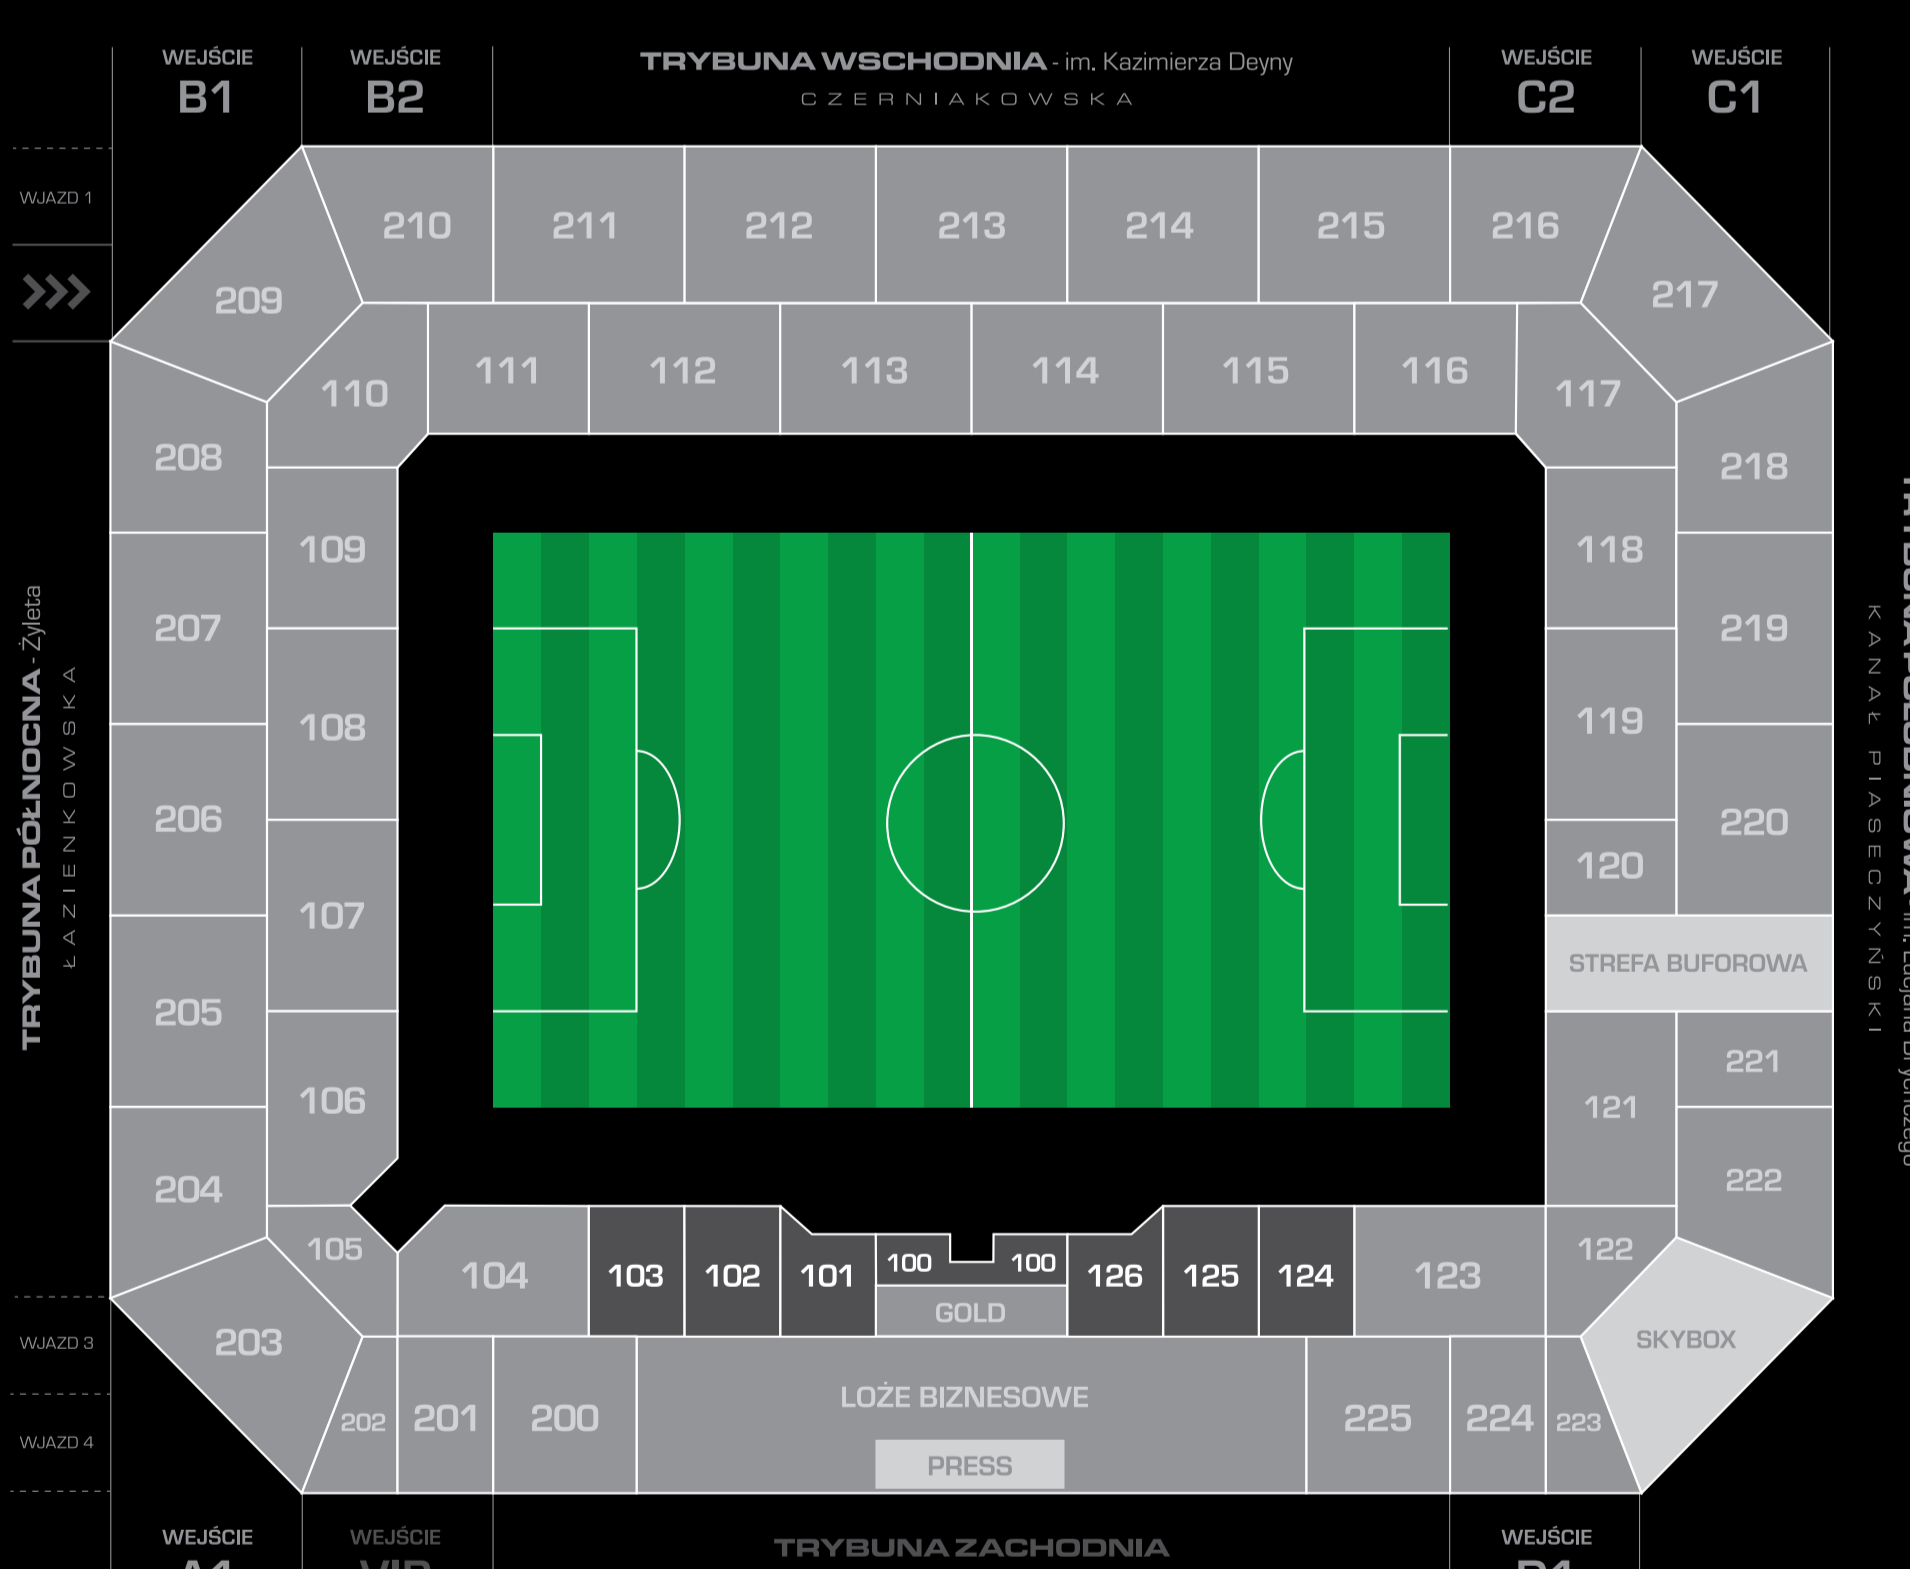

Miejsca Silver na trybunie o najwyższym standardzie (sektory 100 SILVER-103 i 124-126) z dostępem do strefy cateringowej o ustawieniu koktajlowym oraz z otwartym barem, ulokowanej w salach Silver wewnątrz trybuny zachodniej. Do strefy można wejść już na dwie godziny przed meczem, a pozostać w niej nawet do godziny po.

CENA BILETU

Legia Warszawa vs Jagiellonia Białystok

vs

Silver

450 PLN*

Silver dla posiadaczy kartonów VIP na sezon 2020/21

405 PLN*

*wszystkie kwoty są kwotami brutto
i uwzględniają podatek VAT w wysokości 8%.