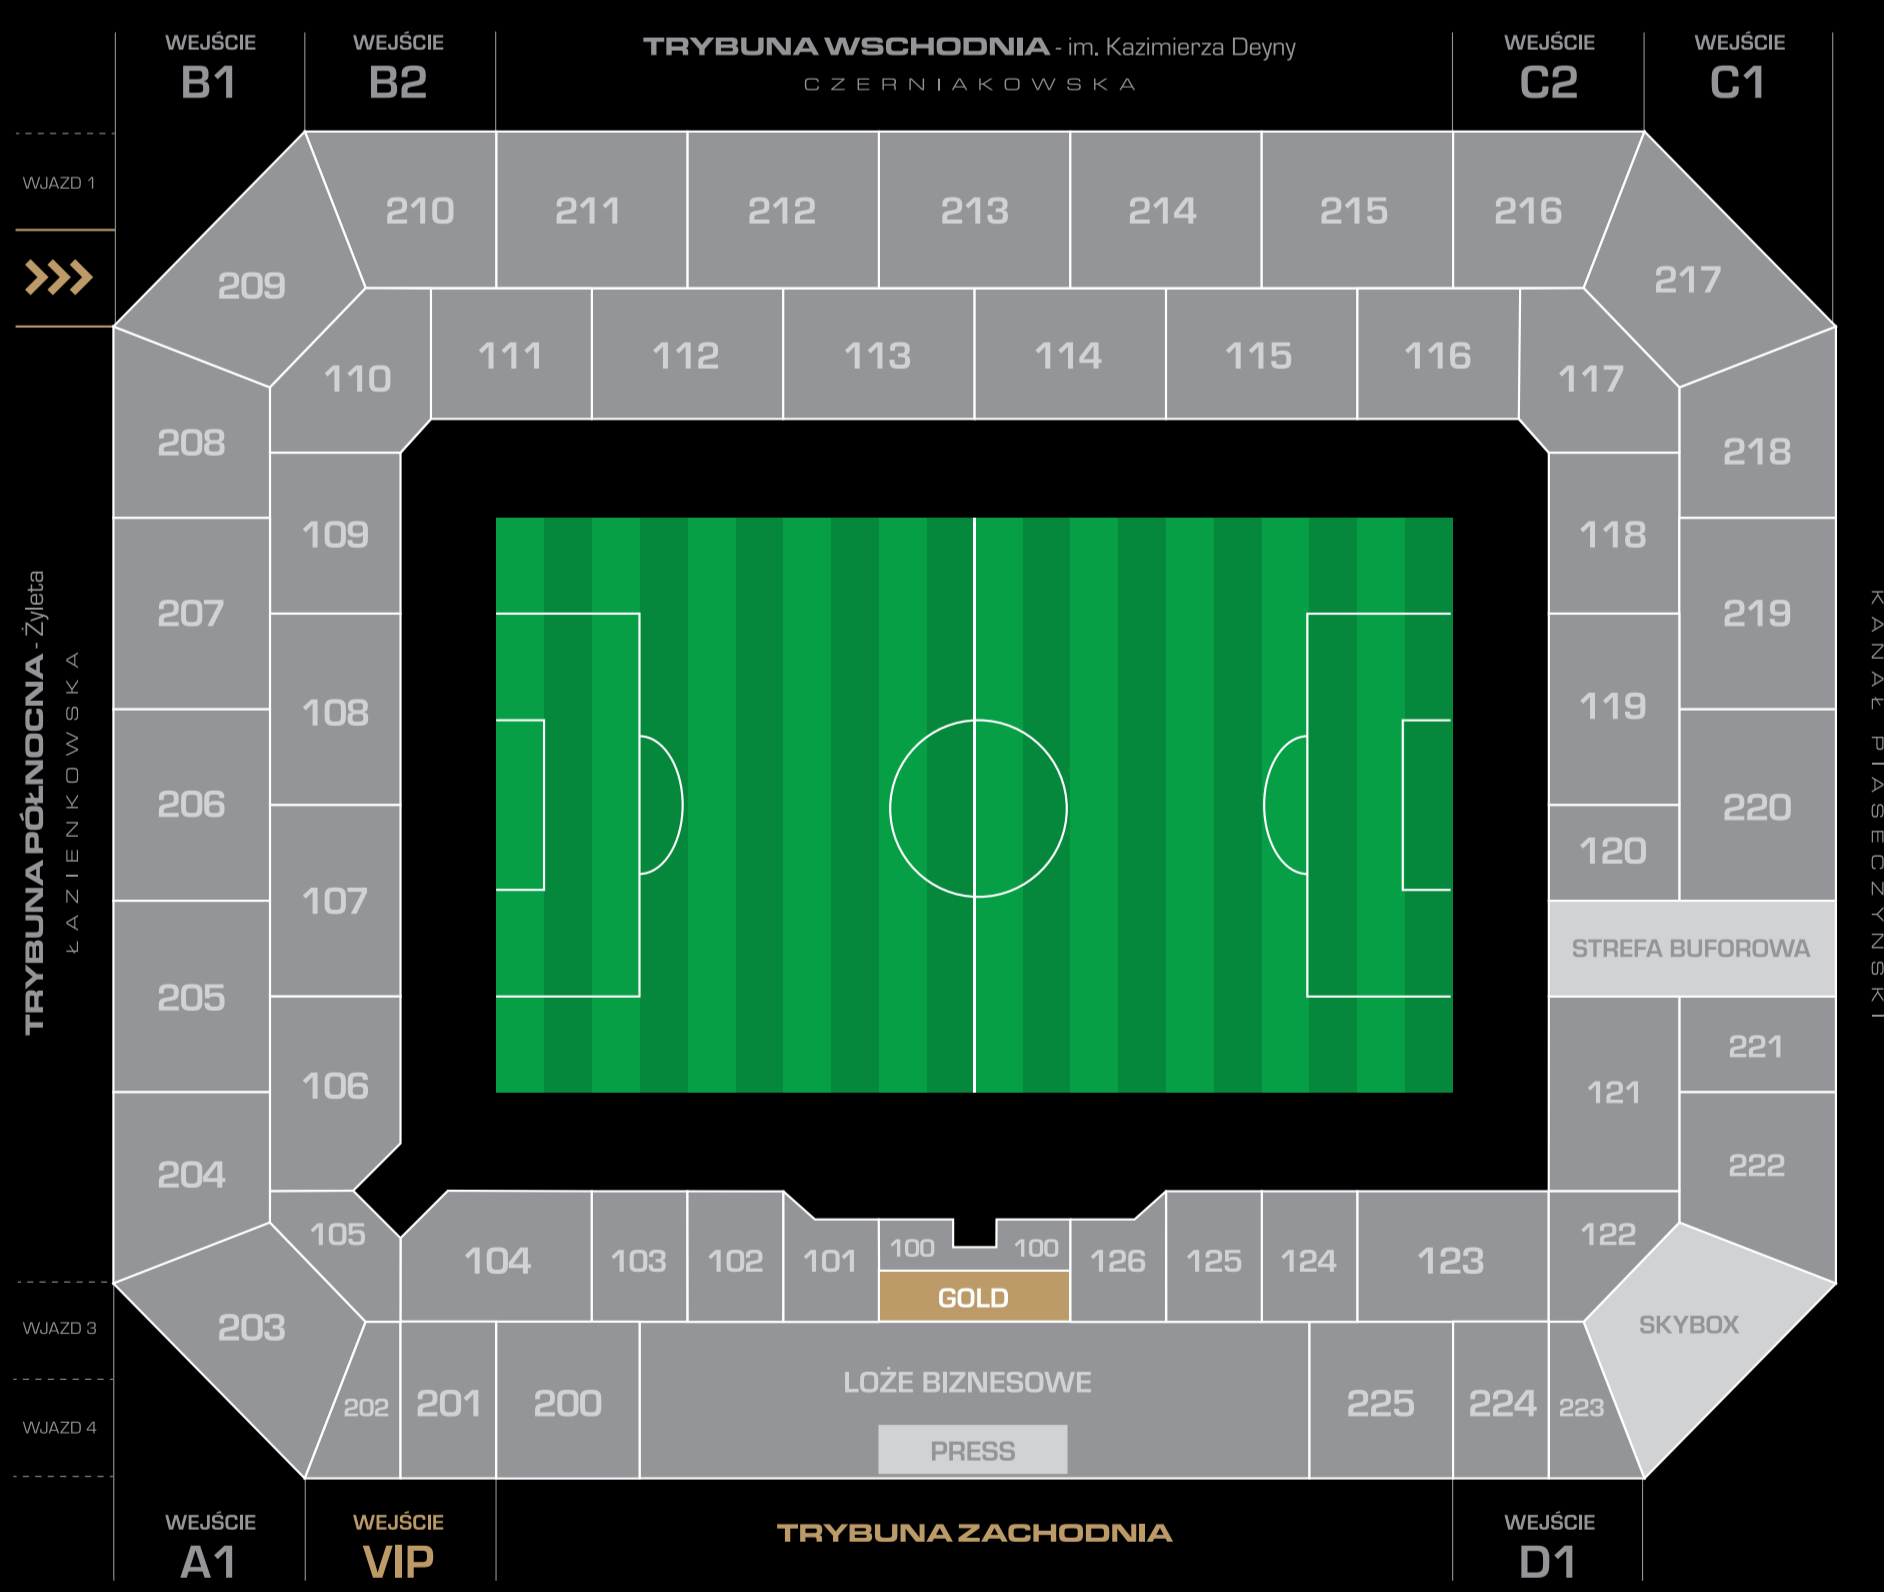

CENA KARNETU

Gold
12 599 PLN*

*wszystkie kwoty są kwotami brutto i uwzględniają podatek VAT w wysokości 8%.

MOŻLIWE MECZE W SEZONIE

13 meczów
PKO BP Ekstraklasy

mecze
Fortuna Pucharu Polski

KONTAKT

Magdalena LIPKA

email: magdalena.lipka@legia.pl
telefon: (+48) 513 111 673

biznes.legia.com