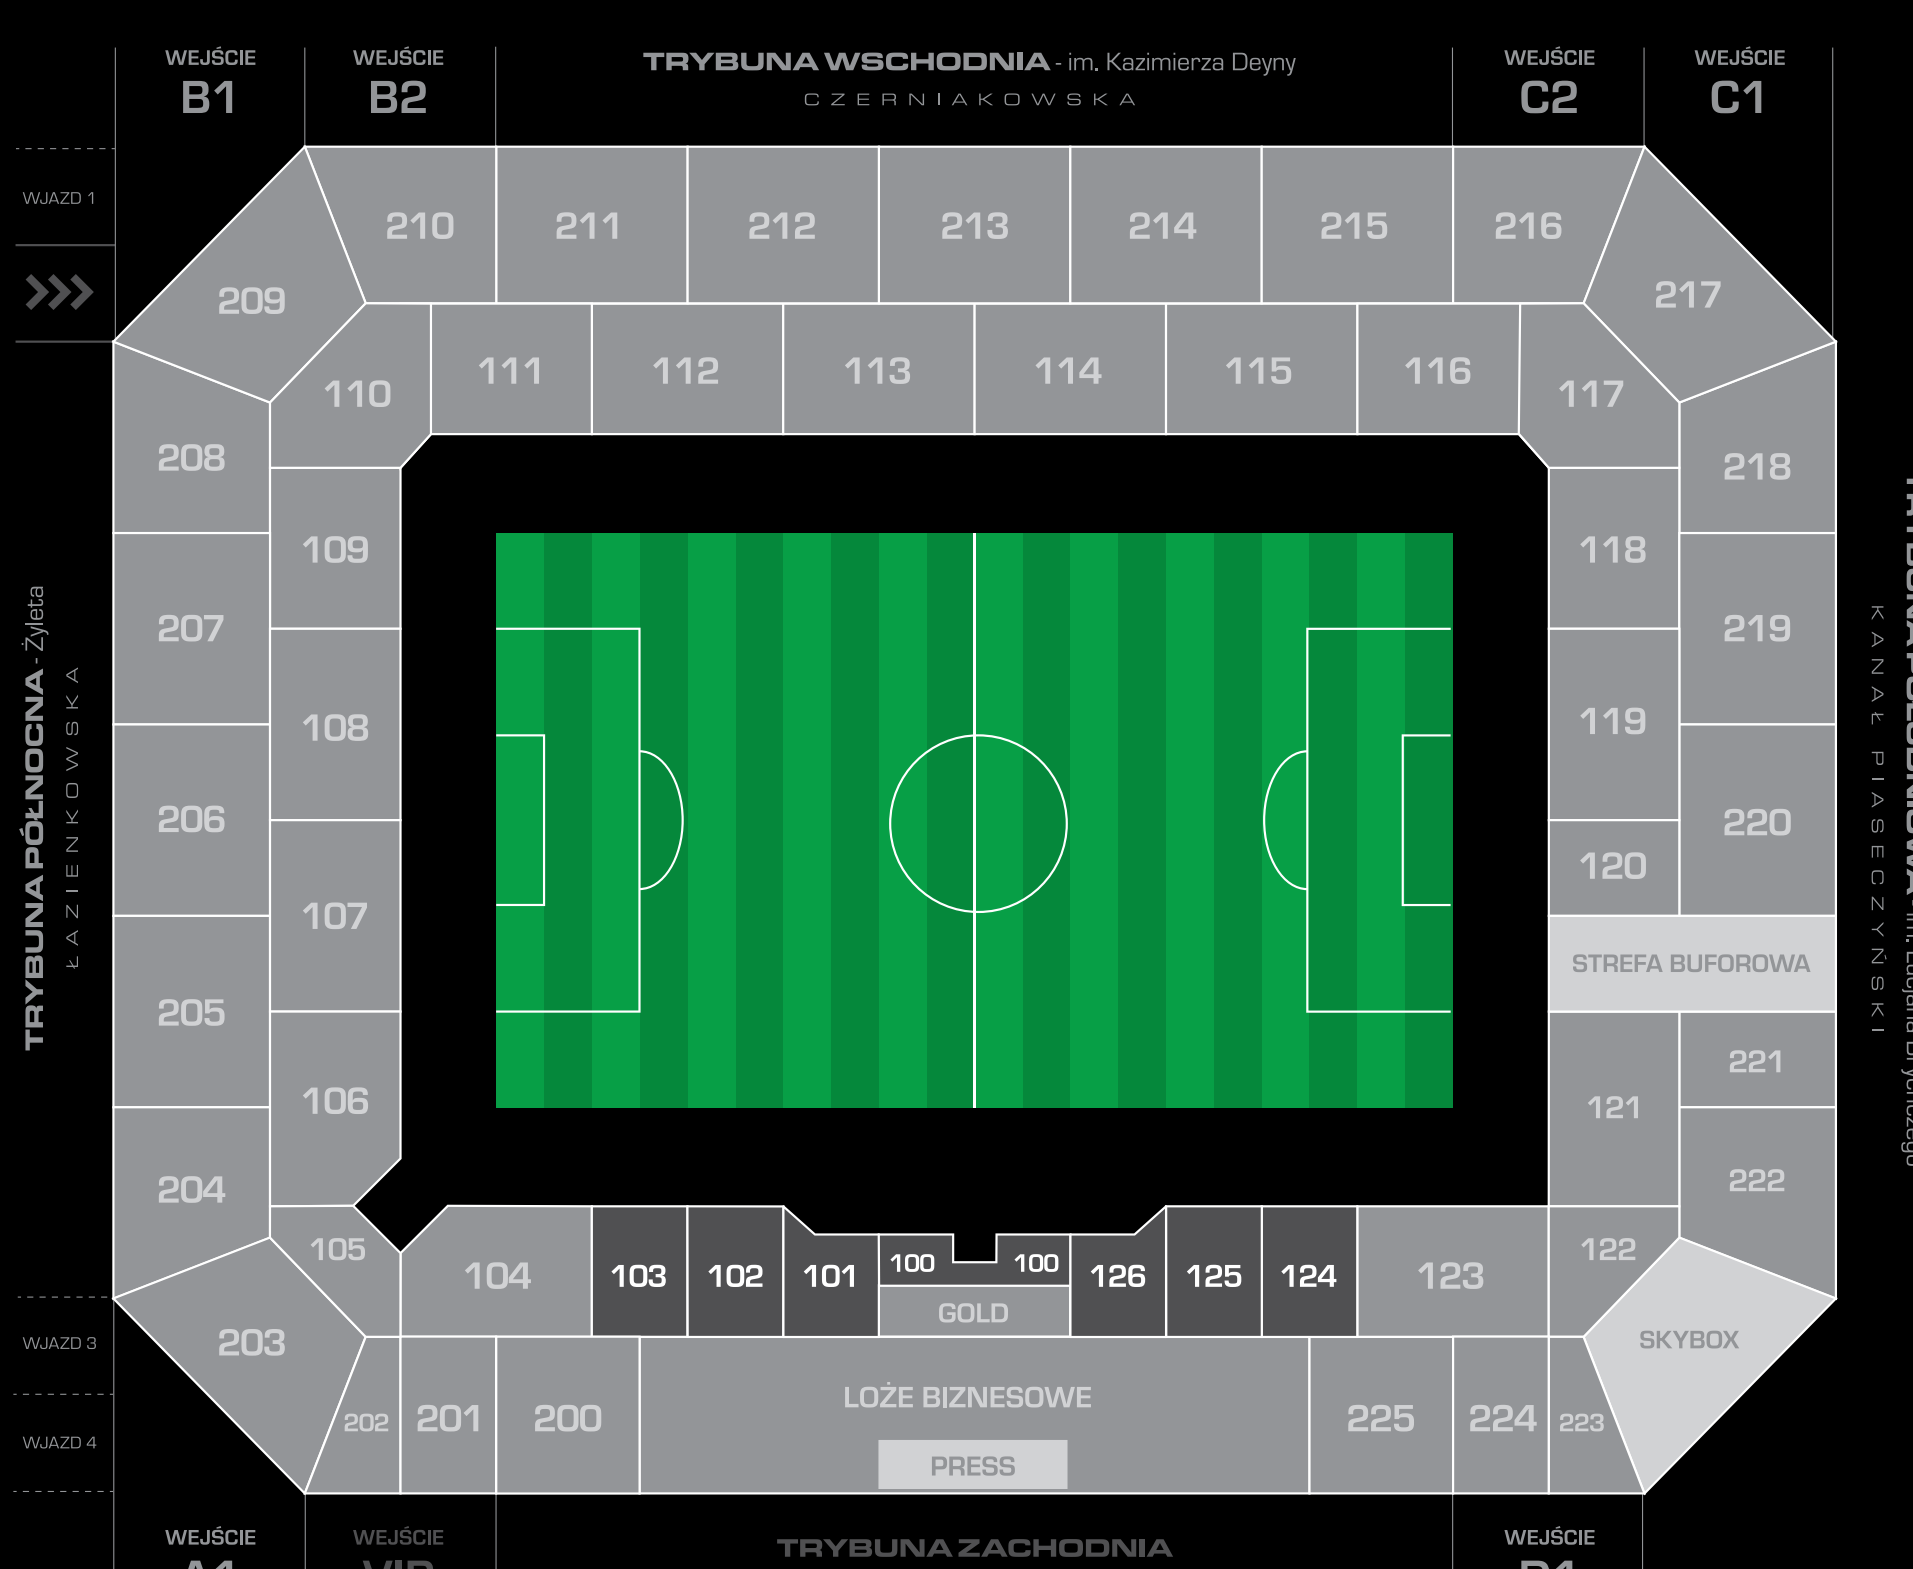

Miejsca Silver na trybunie o najwyższym standardzie (sektory 100 SILVER-103 i 124-126) z dostępem do strefy cateringowej o ustawieniu koktajlowym oraz z otwartym barem, ulokowanej w salach Silver wewnątrz trybuny zachodniej. Do strefy można wejść już na dwie godziny przed meczem, a pozostać w niej nawet do godziny po.

## CENA BILETU

Legia Warszawa vs KGHM Zagłębie Lubin

VS

Silver

**400 PLN\***

Silver dla posiadaczy karnetów VIP na sezon 2020/21

**360 PLN\***

\*wszystkie kwoty są kwotami brutto  
i uwzględniają podatek VAT w wysokości 8%.