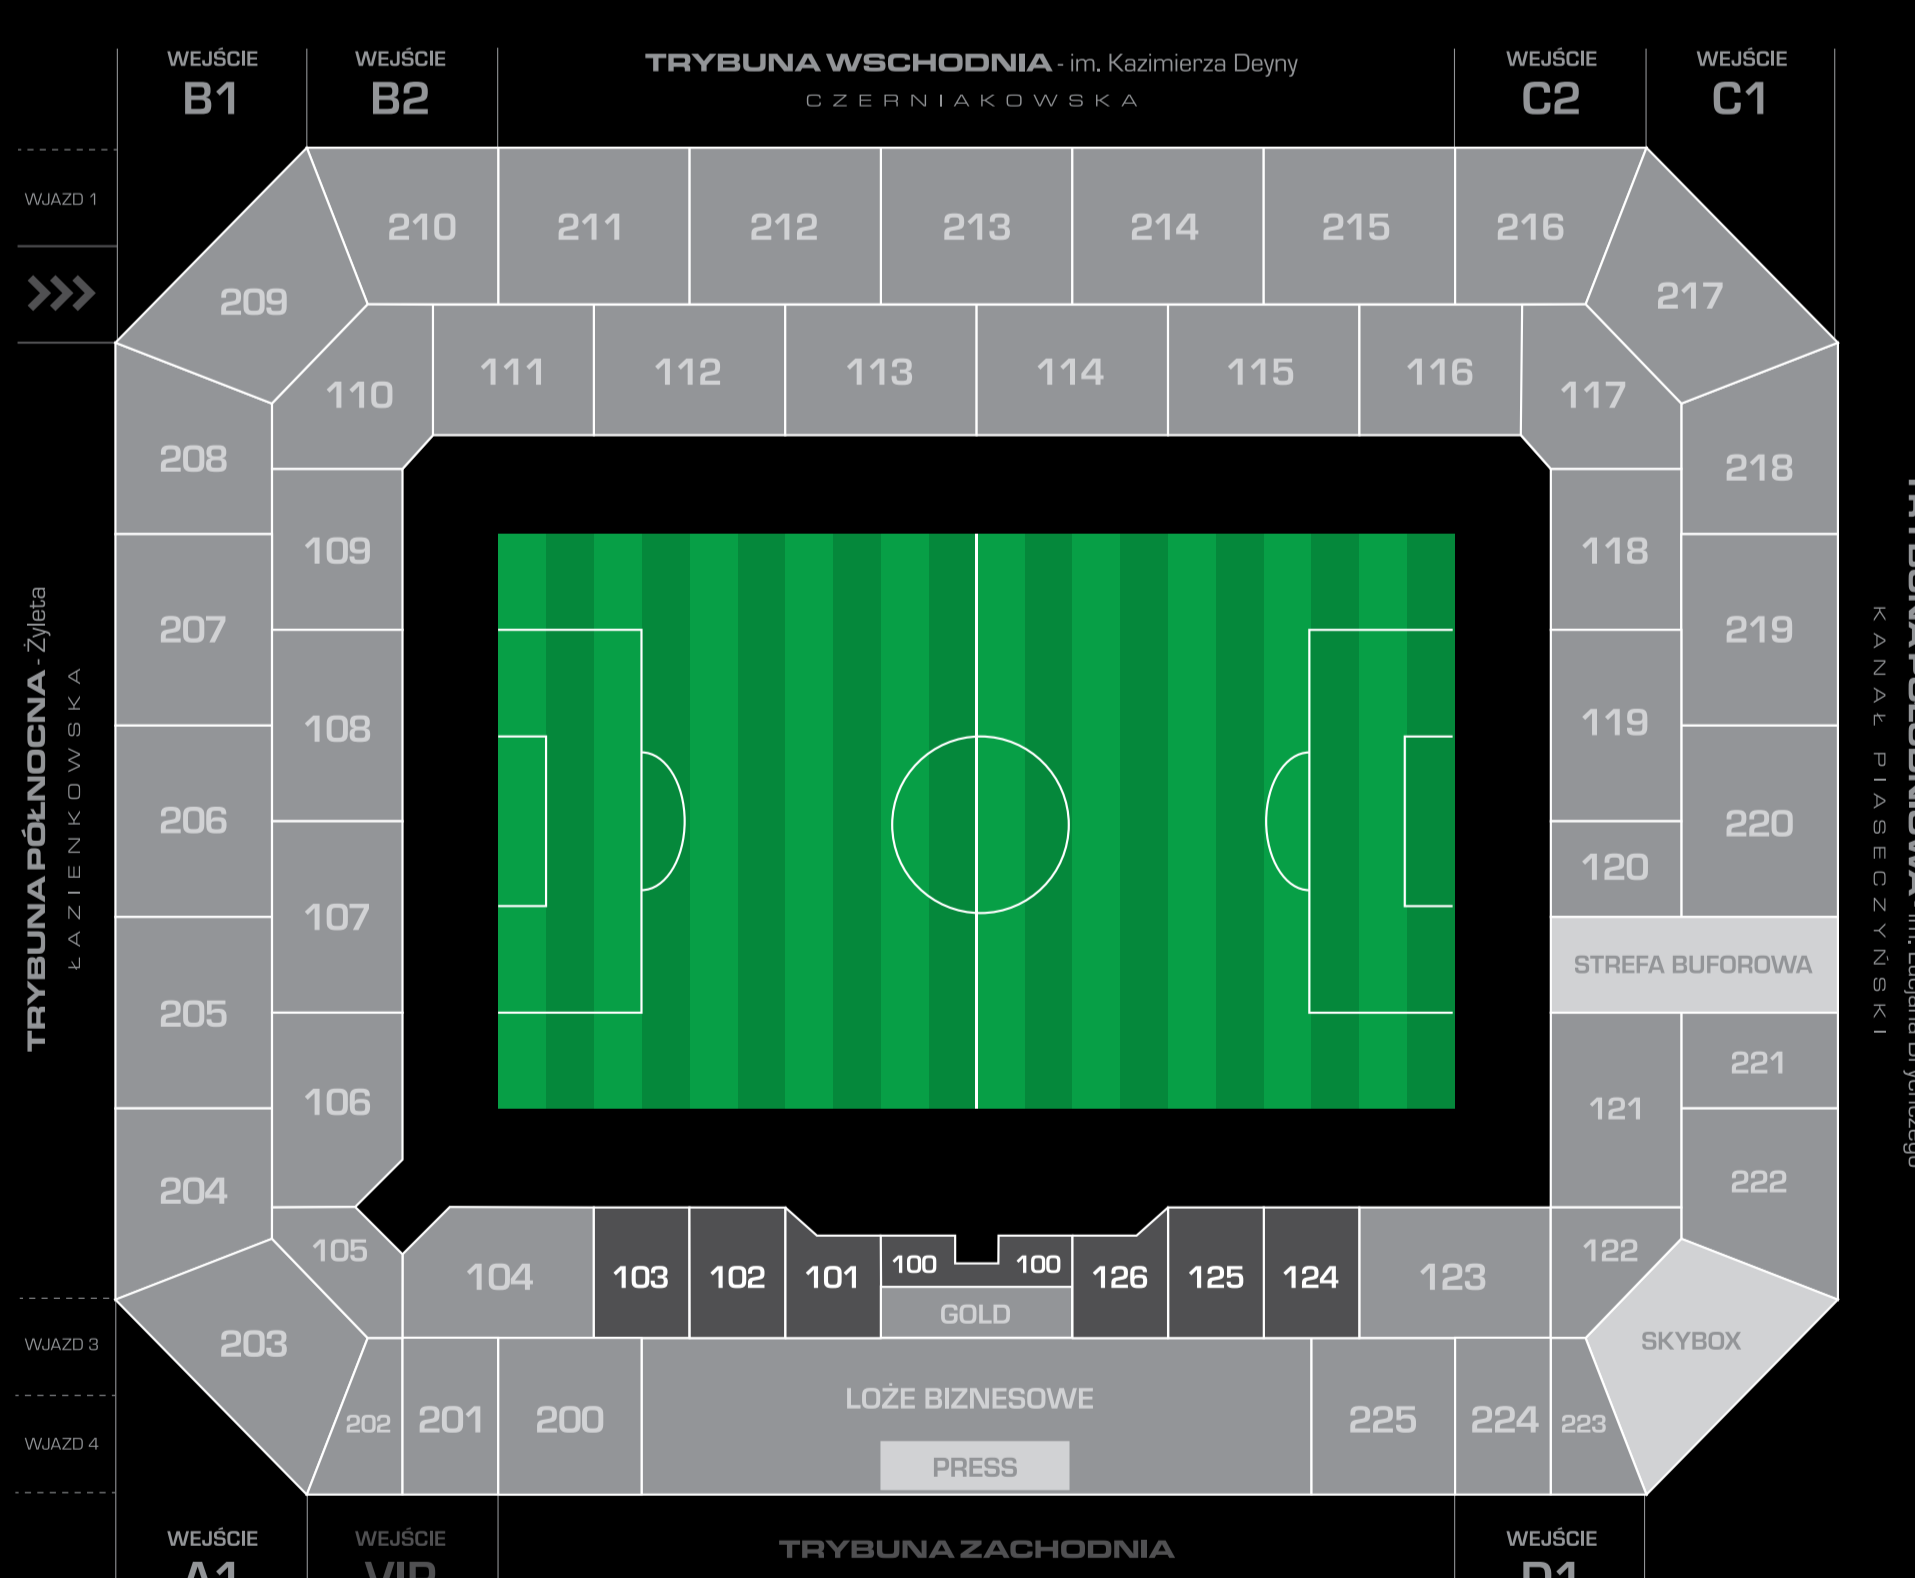

Miejsca Silver na trybunie o najwyższym standardzie (sektory 100 SILVER-103 i 124-126) z dostępem do strefy cateringowej o ustawieniu koktajlowym oraz z otwartym barem, ulokowanej w salach Silver wewnątrz trybuny zachodniej. Do strefy można wejść już na dwie godziny przed meczem, a pozostać w niej nawet do godziny po.

CENA KARNETÓW

Silver  
**6 299 PLN\***

Silver youth (14 - 16 lat)  
**2 200 PLN\***

Silver kid (8 - 13 lat)  
**1 500 PLN\***

\*wszystkie kwoty są kwotami brutto i uwzględniają podatek VAT w wysokości 8%.